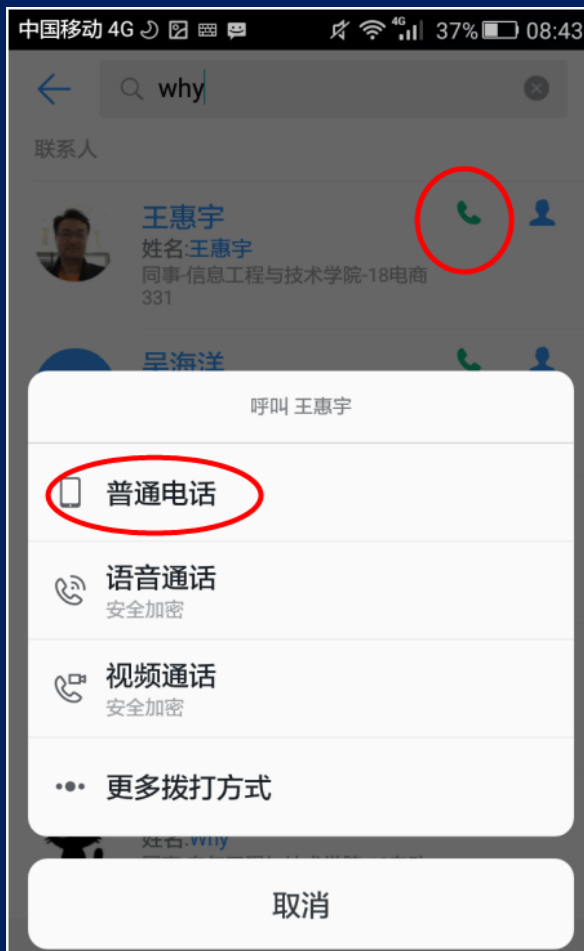

拨打电话

可直接拨打电话