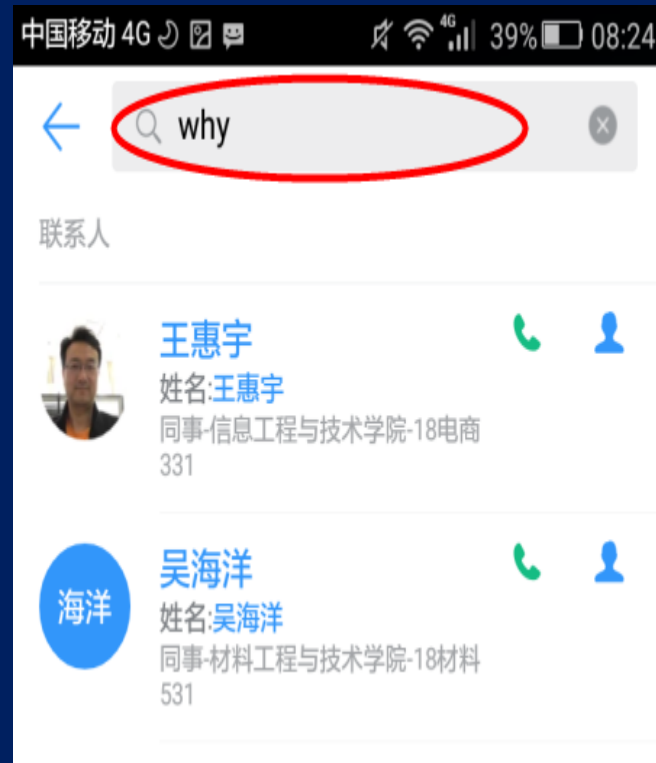

# 人员搜索

“通讯录”页面进入组织架构

可以直接进某个部门找人

可以从搜索框里搜索，支持简拼  
注意：

在多个部门的人员，其主部门显示暂时还不准确，主要是担任班主任的会同时在多个部门。

建议自己上传头像以方便区分